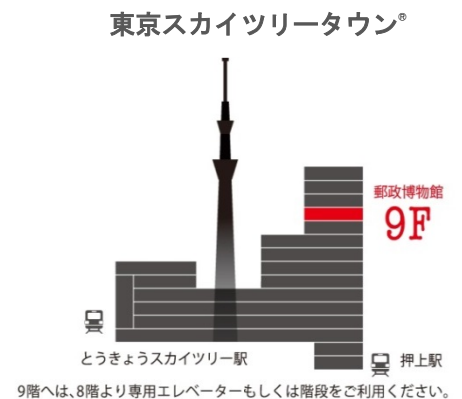

※博物館専用の駐車スペースはございません。公共の交通機関をご利用ください

【東京スカイツリータウンイーストヤード 9階へのアクセス】

エスカレーターまたはエレベーターで8階まで。

8階で8-10階専用エレベーターへ乗りかえ、9階で降り右折正面。

【主催】 郵政博物館

【HP】 <http://www.postalmuseum.jp/>

【TEL(一般)】 TEL 03-6240-4311

【プレスリリースに関するお問い合わせ】