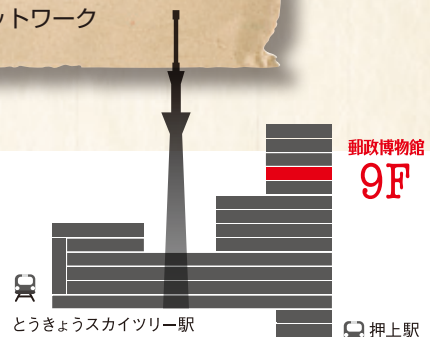

会場  
郵政博物館

※本企画は元通信協会会長故岡野裕氏の寄付金による「岡野裕基金」により実施しております。  
岡野裕基金はコミュニケーション文化の振興と発展を目的とした文化活動のために使用しています。

郵政博物館  
POSTAL MUSEUM JAPAN

墨田区押上1-1-2 東京スカイツリータウン・ソラマチ 9階  
TEL: 03-6240-4311(総合案内)

〈アクセス〉 ●東京スカイツリーライン：「とうきょうスカイツリー駅」下車  
●東京スカイツリーライン・東京メトロ半蔵門線・京成押上線・都営浅草線：「押上(スカイツリー前)駅」下車  
〈開館時間〉 10時～17時30分(入場は17時まで)  
〈入館料〉 大人300円/小・中・高校生150円  
※障がい者手帳をお持ちの方と介助の方は無料  
〈HP〉 <http://www.postalmuseum.jp/>